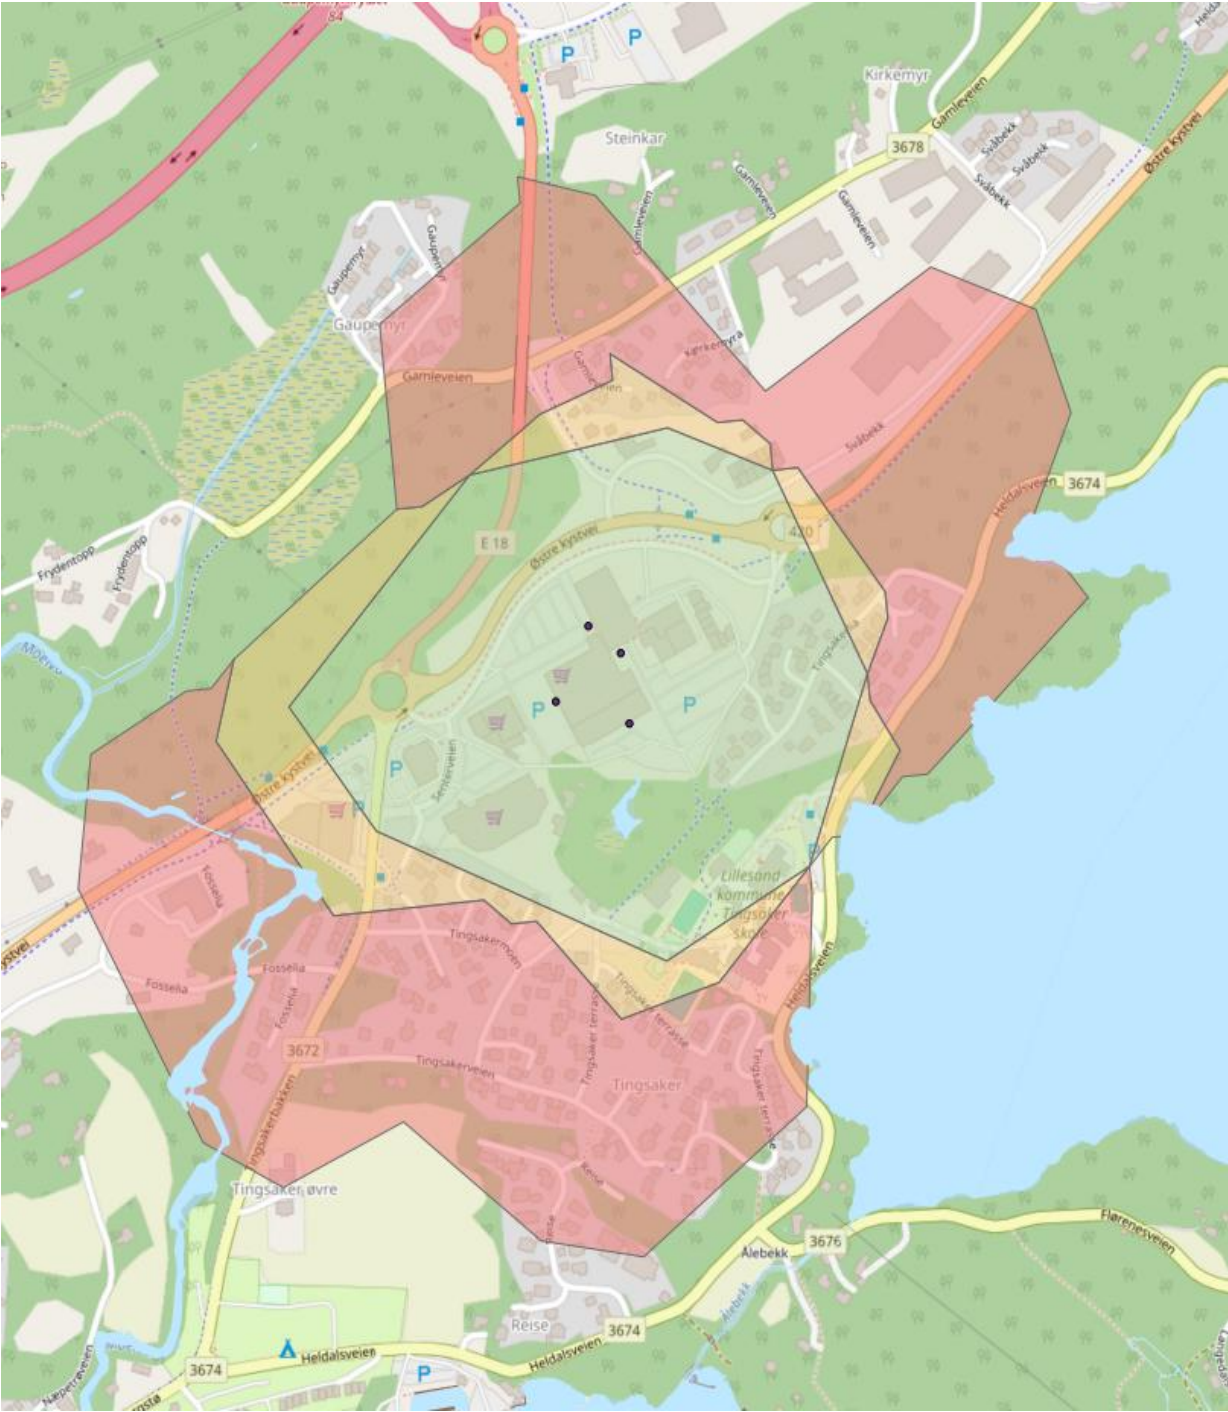

Bufferzoner og kart over «5-minutters område»

Lillesand sentrum:

Tingsaker:

Høvåg, Gamle Høvåg Kirkested:

Dovre: