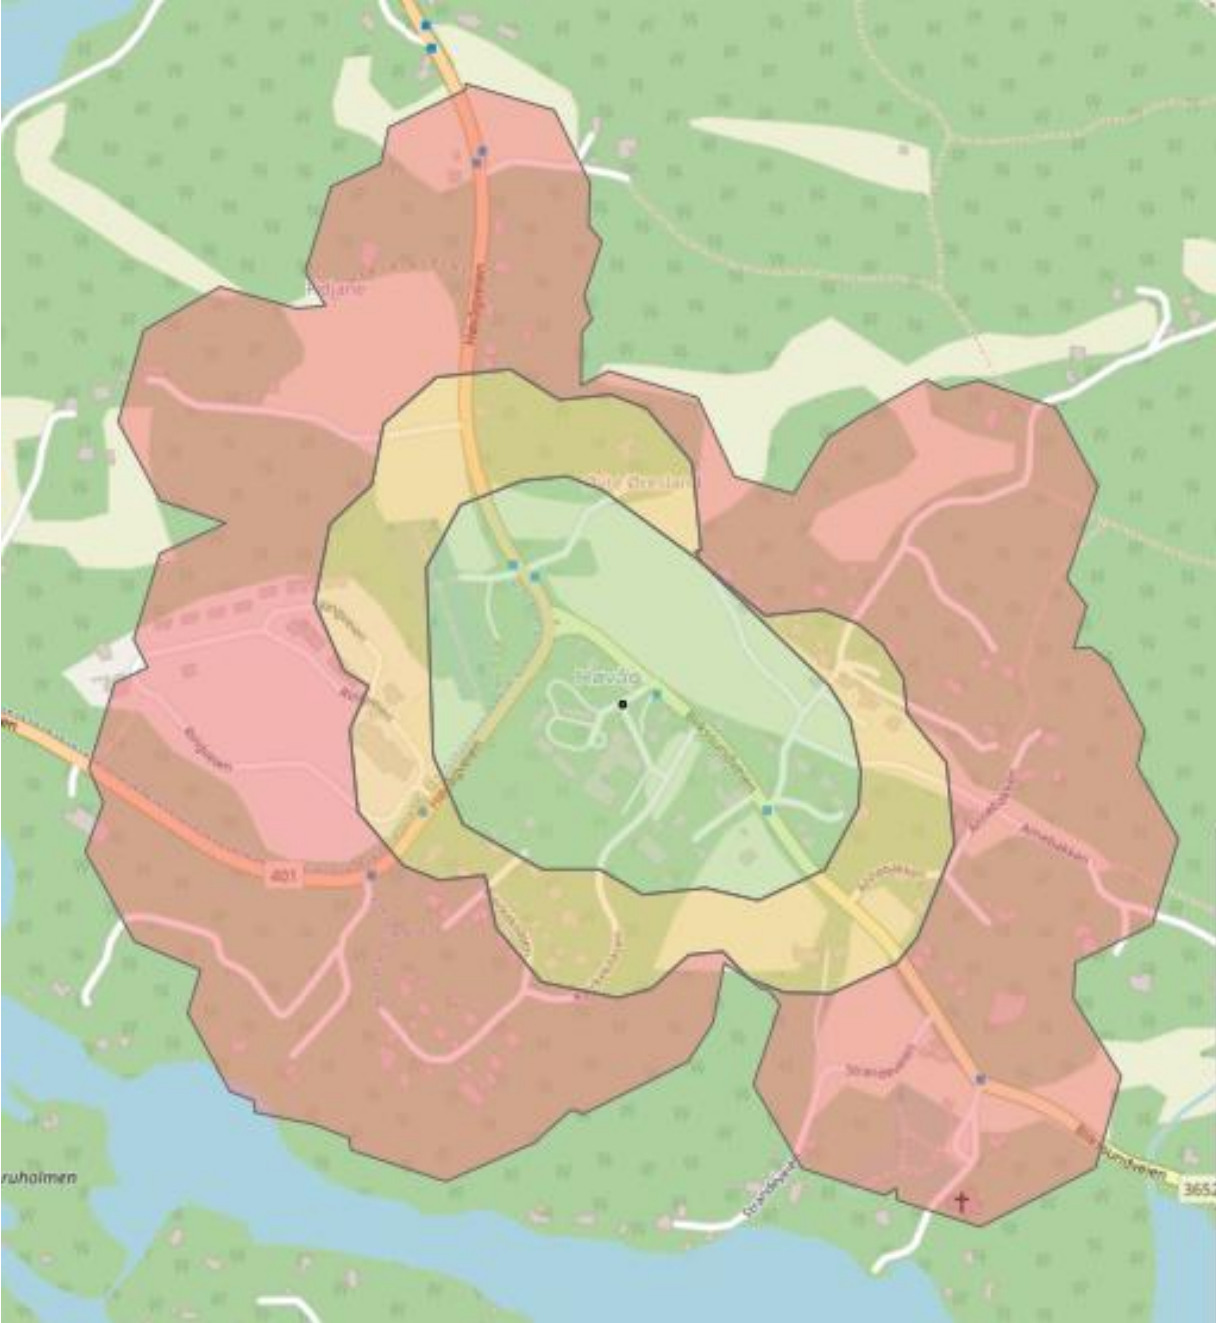

Bufferzoner og kart over «5-minutters område»

Lillesand sentrum:

Tingsaker:

Høvåg, Gamle Høvåg Kirkested:

Dovre: