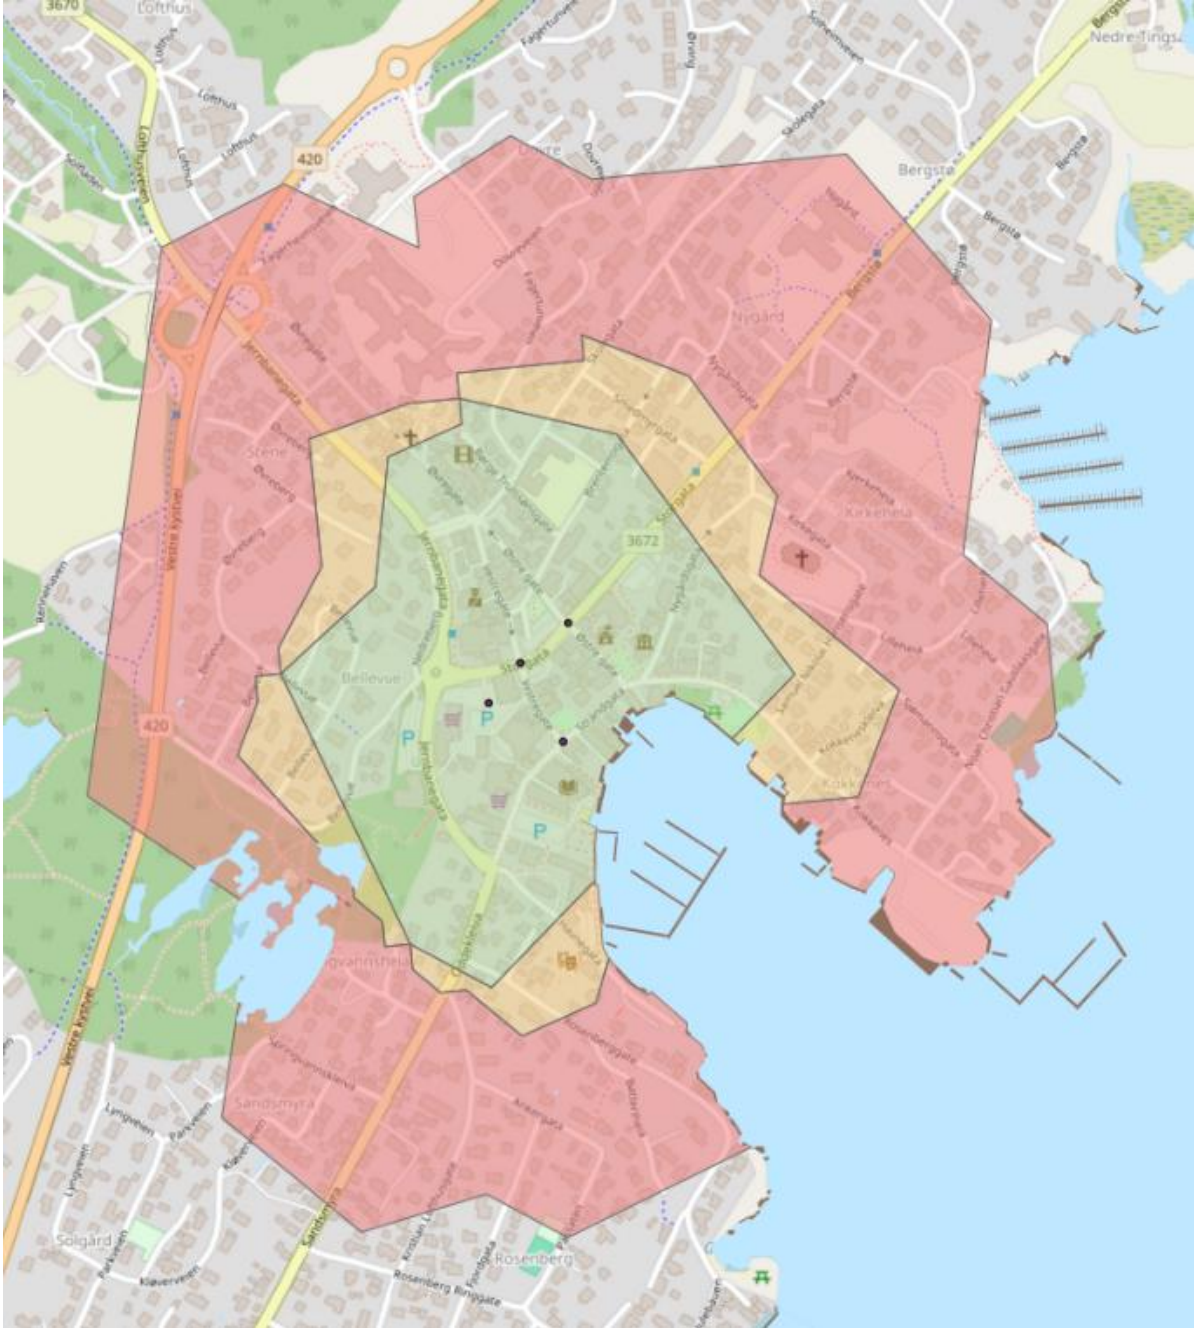

Bufferzoner og kart over «5-minutters område»

Lillesand sentrum:

Tingsaker:

Høvåg, Gamle Høvåg Kirkested:

Dovre: